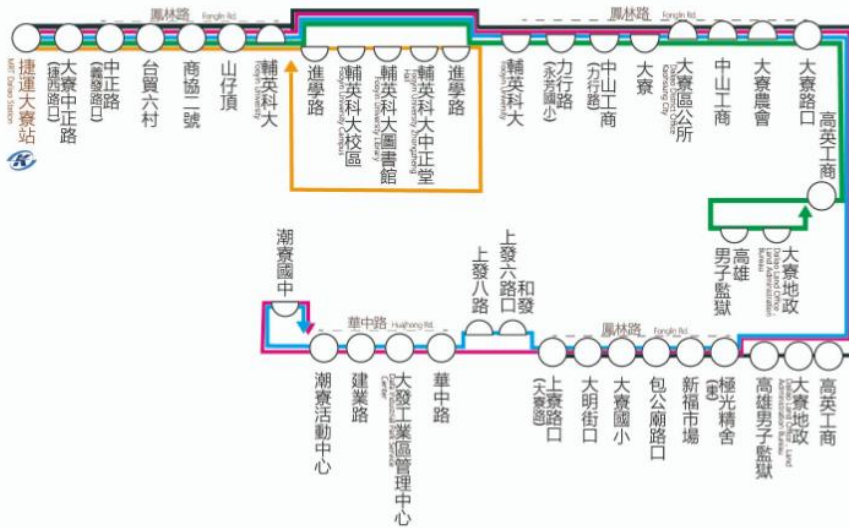

## 地址：83101 高雄市大寮區仁德新村 1 號

北上：

◎搭火車：至後庄火車站搭計程車。

◎自行開車：國道 3 號→88 東西向快速道路→大寮交流道出口下交流道  
→(右轉)沿高架橋下(188 縣道)前行 3.5 公里→大寮區的高 72 鄉道  
→即可到達本監。

南下：

◎搭高鐵：至高鐵左營站，轉搭高雄捷運紅線至美麗島站轉黃線至大寮站  
(OT1)下車，轉搭東南客運橘 20B 線至高雄男監獄站下車，即可達本監。

◎搭火車：至高雄車站，轉搭高雄捷運紅線至美麗島站轉黃線至大寮站(OT1)  
下車，轉搭東南客運橘 20B 線至高雄男監站下車，即可達本監。

◎搭高雄捷運：至黃線至大寮站(OT1)下車，轉搭東南客運橘 20B 線至高雄男  
監站下車，即可達本監。

◎自行開車：國道 1 號→88 東西向快速道路→下鳳山小港交流道→沿過埤路  
(188 縣道)前行約 1500 公尺→(左轉)大寮區的高 72 鄉道→即可到達本  
監。

# 橘20

- B** 捷運大寮站  
MRT Daliao Station
  - B** 捷運大寮站  
MRT Daliao Station
  - C** 捷運大寮站  
MRT Daliao Station
  - D** 捷運大寮站  
MRT Daliao Station
  - D** 捷運大寮站  
MRT Daliao Station
- 上寮里  
Shangliao
  - 大寮地政  
Daliao District Office
  - 輔英科大  
Fu Ying University
  - 潮寮國中  
Chao Liao High School
  - 潮寮國中  
Chao Liao High School

- 東南客運服務電話：0800-616-898
- 交通局申訴電話：(07)229-9803
- 動態語音查詢：(07)749-7100  
(路線代碼 9202(B), 9208(B區間車), 9207(C), 9204(D), 9205(D延駛))
- 收費方式：里程段次計費  
Fare : Mileage Zone Fare

高雄I-bus APP

- 行駛路線 橘20B
- 行駛路線 橘20B(區間車)
- 行駛路線 橘20C(直達輔英科大)
- 行駛路線 橘20D(假日停駛)
- 行駛路線 橘20D(延駛)